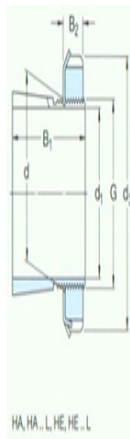

型号: KM26

尺寸in

d ₁ :	4.5
------------------	-----

尺寸mm

d ₁ :	114.3
d:	130
d ₃ :	165
B ₁ :	121
B ₂ :	23
G:	M130× 2
质量:	4.55

型号

带锁紧螺母和锁定装置的紧定套	HE2326
:	
锁紧螺母:	KM26
锁紧装置:	MB26
适用的液压螺母:	HMV26
	E