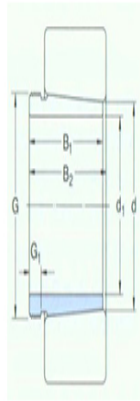

型号: AHX2320

尺寸mm

d <sub>1</sub> :	95
d:	100
B <sub>1</sub> :	90
B <sub>2</sub> <sup>1)</sup> :	94
G:	M110×2
G <sub>1</sub> :	16
质量:	1

型号

退卸套:	AHX2320
拆卸时适用的螺母:	KM22
适用的液压螺母:	HMV22E