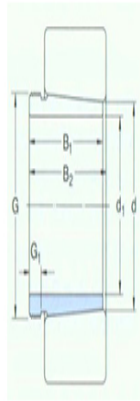

型号: AHX322

尺寸mm

d ₁ :	105
d:	110
B ₁ :	63
B ₂ ¹⁾ :	67
G:	M120×2
G ₁ :	12
质量:	0.77

型号

退卸套:	AHX322
拆卸时适用的螺母:	KM24
适用的液压螺母:	HMV24E