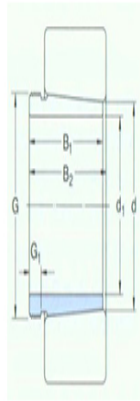

型号: AH24122

尺寸mm

d <sub>1</sub> :	105
d:	110
B <sub>1</sub> :	82
B <sub>2</sub> <sup>1)</sup> :	91
G:	M115×2
G <sub>1</sub> :	13
质量:	0.71

型号

退卸套:	AH24122
拆卸时适用的螺母:	KM23
适用的液压螺母:	HMV23E