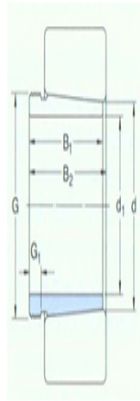

型号: AHX3024

尺寸mm

d ₁ :	115
d:	120
B ₁ :	60
B ₂ ¹⁾ :	64
G:	M130×2
G ₁ :	13
质量:	0.73

型号

退卸套:	AHX3024
拆卸时适用的螺母:	KM26
适用的液压螺母:	HMV26E