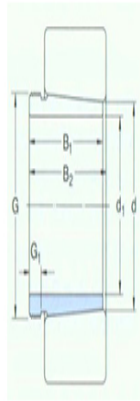

型号: AHX3124

尺寸mm

d ₁ :	115
d:	120
B ₁ :	75
B ₂ ¹⁾ :	79
G:	M130×2
G ₁ :	12
质量:	0.94

型号

退卸套:	AHX3124
拆卸时适用的螺母:	KM26
适用的液压螺母:	HMV26E