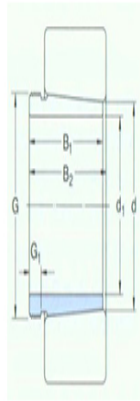

型号: AHX2324G

尺寸mm

d ₁ :	115
d:	120
B ₁ :	105
B ₂ ¹⁾ :	109
G:	M130×2
G ₁ :	17
质量:	1.55

型号

退卸套:	AHX2324G
拆卸时适用的螺母:	KM26
适用的液压螺母:	HMV26E