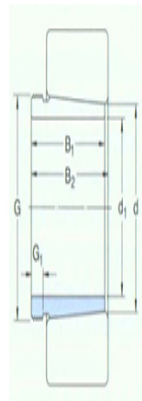

型号: KM14

尺寸mm

d <sub>1</sub> :	60
d:	65
B <sub>1</sub> :	61
B <sub>2</sub> <sup>1)</sup> :	64
G:	M70×2
G <sub>1</sub> :	12
质量:	0.36

型号

退卸套:	AH2313G
拆卸时适用的螺母:	KM14
适用的液压螺母:	HMV14E