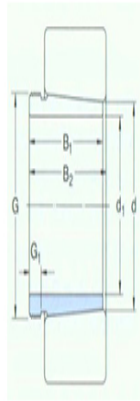

型号: KM20

尺寸mm

d ₁ :	85
d:	90
B ₁ :	79
B ₂ ¹⁾ :	83
G:	M100×2
G ₁ :	14
质量:	0.76

型号

退卸套:	AHX2318
拆卸时适用的螺母:	KM20
适用的液压螺母:	HMV20E