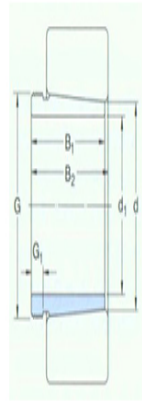

型号: KM22

尺寸mm

d ₁ :	95
d:	100
B ₁ :	90
B ₂ ¹⁾ :	94
G:	M110×2
G ₁ :	16
质量:	1

型号

退卸套:	AHX2320
拆卸时适用的螺母:	KM22
适用的液压螺母:	HMV22E