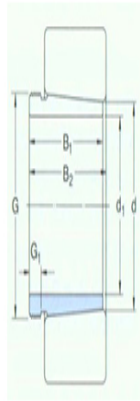

型号: KM23

尺寸mm

d ₁ :	105
d:	110
B ₁ :	82
B ₂ ¹⁾ :	91
G:	M115×2
G ₁ :	13
质量:	0.71

型号

退卸套:	AH24122
拆卸时适用的螺母:	KM23
适用的液压螺母:	HMV23E