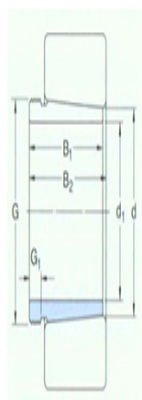

型号: KM26

尺寸mm

d ₁ :	115
d:	120
B ₁ :	75
B ₂ ¹⁾ :	79
G:	M130×2
G ₁ :	12
质量:	0.94

型号

退卸套:	AHX3124
拆卸时适用的螺母:	KM26
适用的液压螺母:	HMV26E