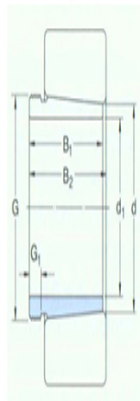

型号: KM26

尺寸mm

d <sub>1</sub> :	115
d:	120
B <sub>1</sub> :	105
B <sub>2</sub> <sup>1)</sup> :	109
G:	M130×2
G <sub>1</sub> :	17
质量:	1.55

型号

退卸套:	AHX2324G
拆卸时适用的螺母:	KM26
适用的液压螺母:	HMV26E