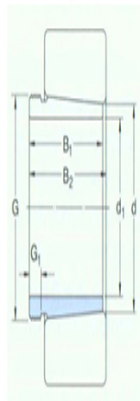

型号: KM28

尺寸mm

d ₁ :	125
d:	130
B ₁ :	67
B ₂ ¹⁾ :	71
G:	M140×2
G ₁ :	14
质量:	0.91

型号

退卸套:	AHX3026
拆卸时适用的螺母:	KM28
适用的液压螺母:	HMV28E