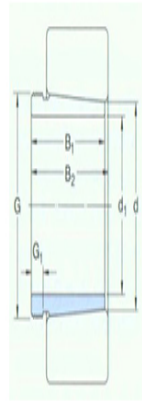

型号: KM28

尺寸mm

d <sub>1</sub> :	125
d:	130
B <sub>1</sub> :	115
B <sub>2</sub> <sup>1)</sup> :	119
G:	M140×2
G <sub>1</sub> :	19
质量:	1.85

型号

退卸套:	AHX2326G
拆卸时适用的螺母:	KM28
适用的液压螺母:	HMV28E