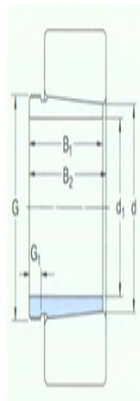

型号: KM27

尺寸mm

d ₁ :	125
d:	130
B ₁ :	83
B ₂ ¹⁾ :	93
G:	M135×2
G ₁ :	14
质量:	0.9

型号

退卸套:	AH24026
拆卸时适用的螺母:	KM27
适用的液压螺母:	HMV27E