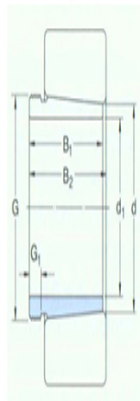

型号: HMV20E

尺寸mm

d ₁ :	85
d:	90
B ₁ :	53
B ₂ ¹⁾ :	57
G:	M100×2
G ₁ :	9
质量:	0.46

型号

退卸套:	AHX318
拆卸时适用的螺母:	KM20
适用的液压螺母:	HMV20E