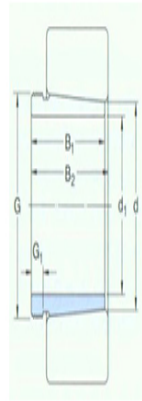

型号: HMV26E

尺寸mm

d ₁ :	115
d:	120
B ₁ :	75
B ₂ ¹⁾ :	79
G:	M130×2
G ₁ :	12
质量:	0.94

型号

退卸套:	AHX3124
拆卸时适用的螺母:	KM26
适用的液压螺母:	HMV26E