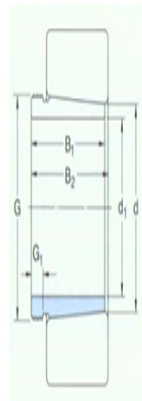

型号: HMV26E

尺寸mm

d ₁ :	115
d:	120
B ₁ :	105
B ₂ ¹⁾ :	109
G:	M130×2
G ₁ :	17
质量:	1.55

型号

退卸套:	AHX2324G
拆卸时适用的螺母:	KM26
适用的液压螺母:	HMV26E