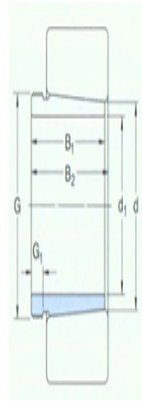

型号: HMV28E

尺寸mm

d <sub>1</sub> :	125
d:	130
B <sub>1</sub> :	67
B <sub>2</sub> <sup>1)</sup> :	71
G:	M140×2
G <sub>1</sub> :	14
质量:	0.91

型号

退卸套:	AHX3026
拆卸时适用的螺母:	KM28
适用的液压螺母:	HMV28E