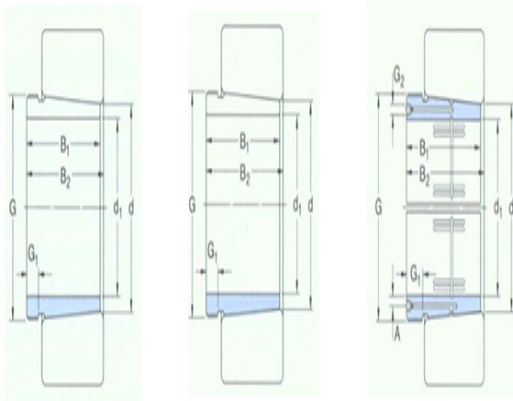

型号: AH24132

尺寸mm

d ₁ :	150
d:	160
B ₁ :	124
B ₂ ¹⁾ :	135
G:	M170×3
G ₁ :	15
G ₂ :	-
A:	-
质量:	3

型号

拆卸套:	AH24132
拆卸时适用的螺母:	KM34
适用的液压螺母:	HMV34E