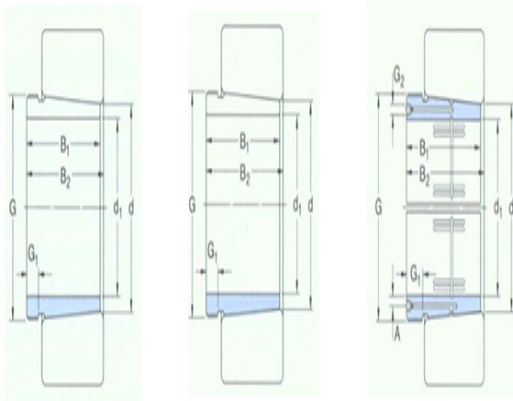

型号: AH24134

尺寸mm

d ₁ :	160
d:	170
B ₁ :	125
B ₂ ¹⁾ :	136
G:	M180×3
G ₁ :	16
G ₂ :	-
A:	-
质量:	3.25

型号

拆卸套:	AH24134
拆卸时适用的螺母:	KM36
适用的液压螺母:	HMV36E