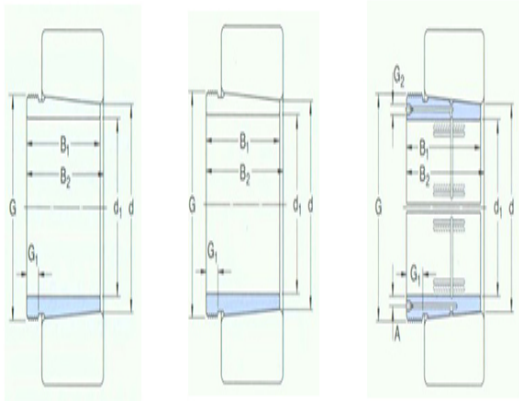

型号: AH3236G

尺寸mm

d ₁ :	170
d:	180
B ₁ :	140
B ₂ ¹⁾ :	146
G:	M190×3
G ₁ :	24
G ₂ :	-
A:	-
质量:	4.85

型号

拆卸套:	AH3236G
拆卸时适用的螺母:	KM38
适用的液压螺母:	HMV38E