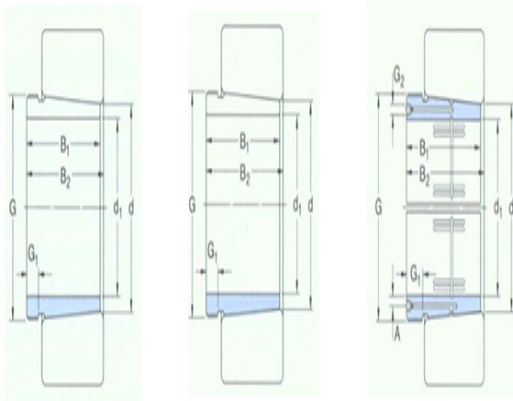

型号: AH24036

尺寸mm

d ₁ :	170
d:	180
B ₁ :	116
B ₂ ¹⁾ :	127
G:	M190×3
G ₁ :	16
G ₂ :	-
A:	-
质量:	3.2

型号

拆卸套:	AH24036
拆卸时适用的螺母:	KM38
适用的液压螺母:	HMV38E