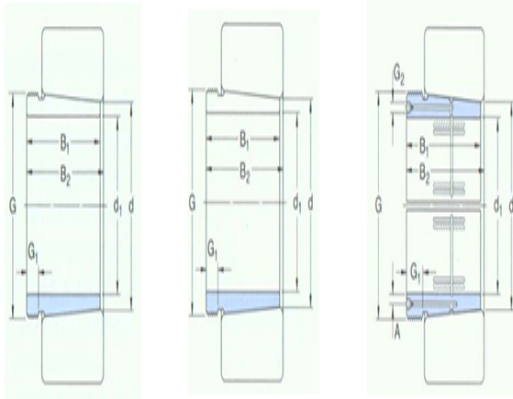

型号: AH24136

尺寸mm

d <sub>1</sub> :	170
d:	180
B <sub>1</sub> :	134
B <sub>2</sub> <sup>1)</sup> :	145
G:	M190×3
G <sub>1</sub> :	16
G <sub>2</sub> :	-
A:	-
质量:	3.75

型号

拆卸套:	AH24136
拆卸时适用的螺母:	KM38
适用的液压螺母:	HMV38E