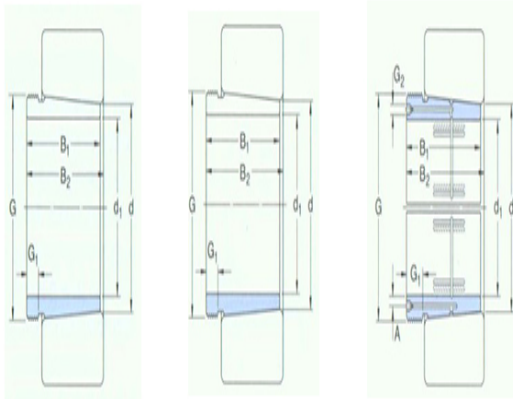

型号: AOH24044

尺寸mm

d ₁ :	200
d:	220
B ₁ :	138
B ₂ ¹⁾ :	152
G:	Tr230×4
G ₁ :	20
G ₂ :	G1/8
A:	6.5
质量:	8.2

型号

拆卸套:	AOH24044
拆卸时适用的螺母:	HM46T
适用的液压螺母:	HMV46E