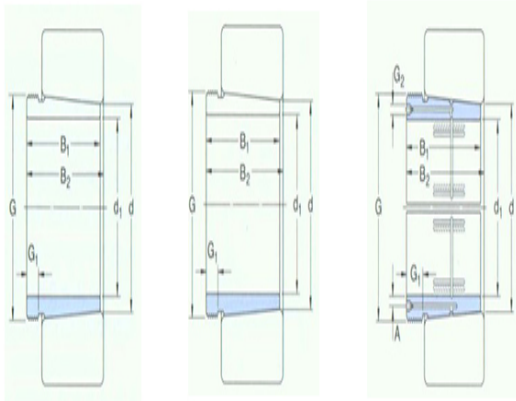

型号: AOH24144

尺寸mm

d ₁ :	200
d:	220
B ₁ :	170
B ₂ ¹⁾ :	184
G:	Tr230×4
G ₁ :	20
G ₂ :	G1/8
A:	6.5
质量:	10

型号

拆卸套:	AOH24144
拆卸时适用的螺母:	HM46T
适用的液压螺母:	HMV46E