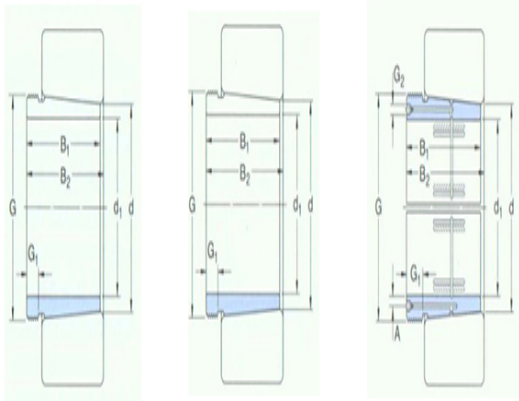

型号: AOH2356G

尺寸mm

d ₁ :	260
d:	280
B ₁ :	212
B ₂ ¹⁾ :	220
G:	Tr300×4
G ₁ :	30
G ₂ :	G1/4
A:	9
质量:	21.5

型号

拆卸套:	AOH2356G
拆卸时适用的螺母:	HM3160
适用的液压螺母:	HMV60E