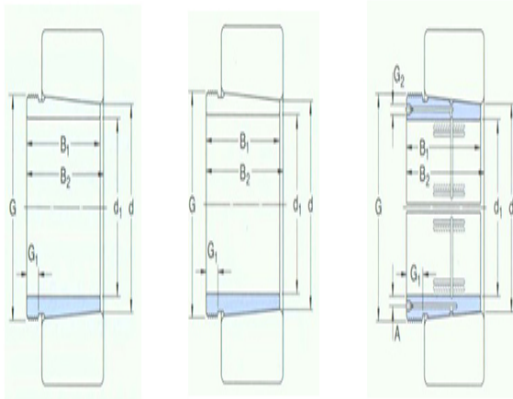

型号: KM34

尺寸mm

d ₁ :	150
d:	160
B ₁ :	124
B ₂ ¹⁾ :	135
G:	M170×3
G ₁ :	15
G ₂ :	-
A:	-
质量:	3

型号

拆卸套:	AH24132
拆卸时适用的螺母:	KM34
适用的液压螺母:	HMV34E