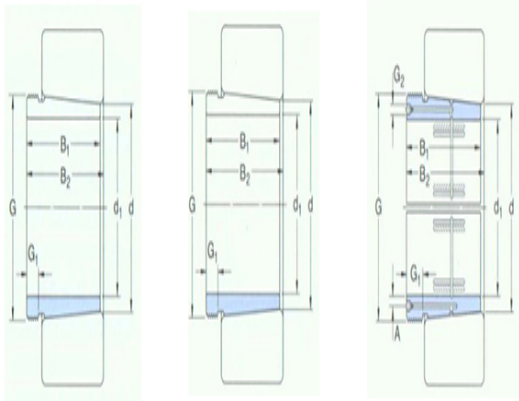

型号: KM40

尺寸mm

d ₁ :	180
d:	190
B ₁ :	146
B ₂ ¹⁾ :	159
G:	M200×3
G ₁ :	18
G ₂ :	-
A:	-
质量:	4.45

型号

拆卸套:	AH24138
拆卸时适用的螺母:	KM40
适用的液压螺母:	HMV40E