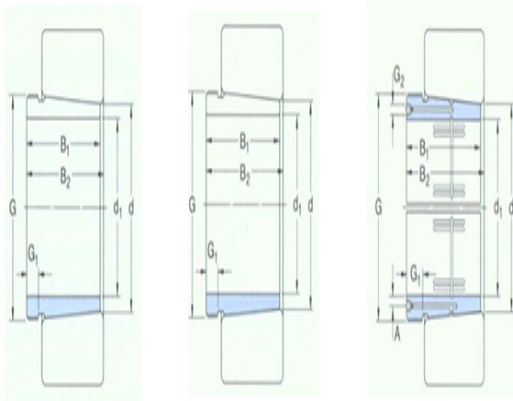

型号: HM42T

尺寸mm

d ₁ :	190
d:	200
B ₁ :	127
B ₂ ¹⁾ :	140
G:	Tr210×4
G ₁ :	18
G ₂ :	-
A:	-
质量:	4

型号

拆卸套:	AH24040
拆卸时适用的螺母:	HM42T
适用的液压螺母:	HMV42E