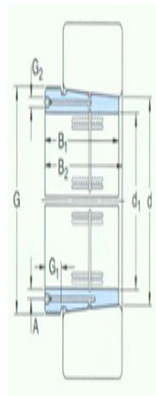

型号: AOH24184

尺寸mm

d ₁ :	400
d:	420
B ₁ :	310
B ₂ ¹⁾ :	332
G:	Tr440×5
G ₁ :	30
G ₂ :	G1/4
A:	9
质量:	39

型号

拆卸套:	AOH24184
拆卸时适用的螺母:	HM3188
适用的液压螺母:	HMV88E