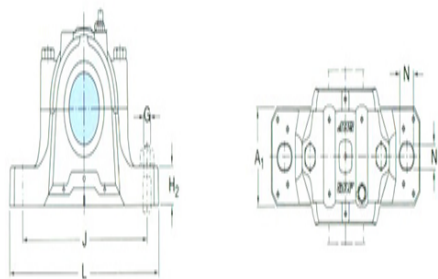

D_a :

连密封件的总宽度

A_2 :

A_3 :

适用轴承和相关部件

自动调心球轴承

球面滚子轴承:

紧定套:

定位环 每个轴承座

需要2个:

自动调心球轴承

球面滚子轴承 CARB轴承:

紧定套:

定位环 每个轴承座

需要2个: