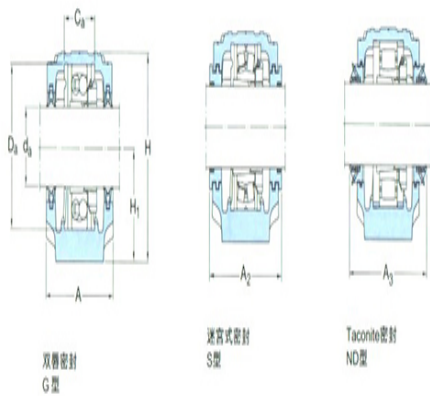

两侧带密封件的轴承座: SNL612T
S

组件 轴承座: SNL515-
612

密封件: TSN612S

端盖: ASNH51
5-612

轴径

d_a :

座孔

C_a :

D_a :

连密封件的总宽度

A_2 :

A_3 :

适用轴承和相关部件

自动调心球轴承

球面滚子轴承:

紧定套:

定位环 每个轴承座

需要2个:

自动调心球轴承

球面滚子轴承 CARB轴承:

紧定套:

定位环 每个轴承座

需要2个: