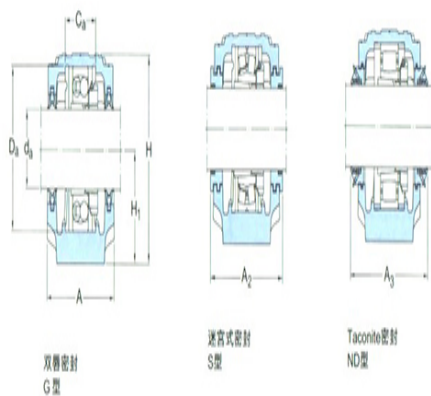

型号: SNL612TND

轴径

d_a :	55
---------	----

轴承座

A:	115
A ₁ :	80
H:	155
H ₁ :	80
H ₂ :	30
J:	230
L:	280
N:	24
N ₁ :	18
G:	16
质量:	7

型号

两侧带密封件的轴承座:	SNL612TN D
组件 轴承座:	SNL515- 612
密封件:	TSN612ND
端盖:	ASNH515- 612

轴径

d_a :	
---------	--

座孔

C_a :	
D_a :	

连密封件的总宽度

A ₂ :	
A ₃ :	

适用轴承和相关部件

自动调心球轴承
球面滚子轴承:
紧定套:
定位环 每个轴承座

需要2个:

自动调心球轴承

球面滚子轴承

CARB轴承:

紧定套:

定位环 每个轴承座

需要2个: