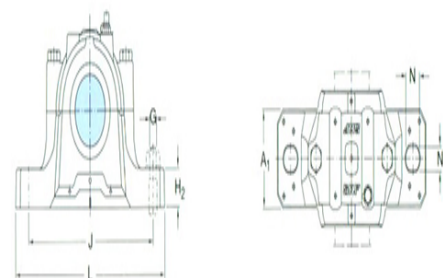

型号: SNL612TND

轴径

d_a :	55
---------	----

轴承座

A:	115
A ₁ :	80
H:	155
H ₁ :	80
H ₂ :	30
J:	230
L:	280
N:	24
N ₁ :	18
G:	16
质量:	7

型号

两侧带密封件的轴承座:	SNL612TN D
组件 轴承座:	SNL515- 612
密封件:	TSN612ND
端盖:	ASNH515- 612

轴径

d_a :	
---------	--

座孔

C_a :	
D_a :	

连密封件的总宽度

A ₂ :	
A ₃ :	

适用轴承和相关部件

自动调心球轴承
球面滚子轴承:
紧定套:
定位环 每个轴承座

需要2个:

自动调心球轴承

球面滚子轴承

CARB轴承:

紧定套:

定位环 每个轴承座

需要2个: