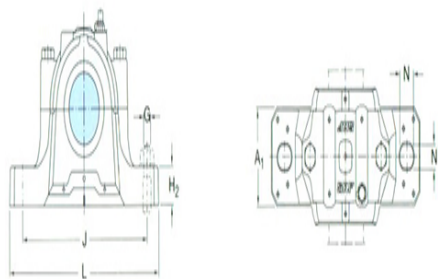

D_a :

连密封件的总宽度

A_2 :

A_3 :

适用轴承和相关部件

自动调心球轴承

球面滚子轴承:

紧定套:

定位环 每个轴承座

需要2个:

自动调心球轴承

球面滚子轴承

CARB轴承:

紧定套:

定位环 每个轴承座

需要2个: