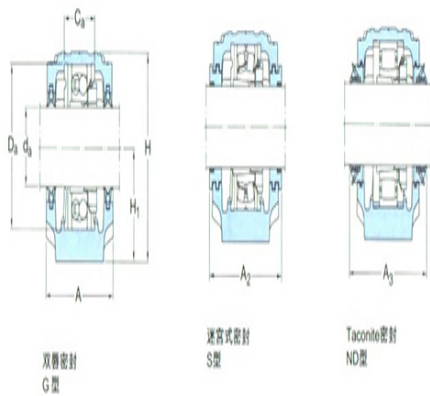

D_a :

连密封件的总宽度

A_2 :

A_3 :

适用轴承和相关部件

自动调心球轴承

球面滚子轴承:

紧定套:

定位环 每个轴承座

需要2个:

自动调心球轴承

球面滚子轴承

CARB轴承:

紧定套:

定位环 每个轴承座

需要2个: