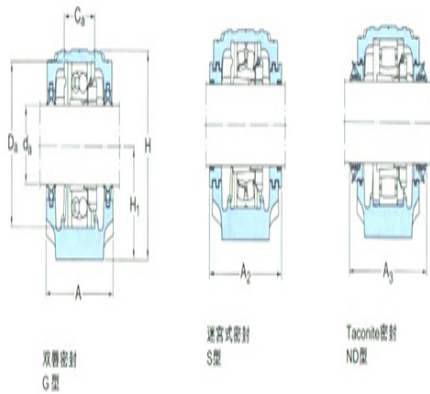

型号: TSN612G

轴径

d_a :	55
---------	----

轴承座

A:	115
A ₁ :	80
H:	155
H ₁ :	80
H ₂ :	30
J:	230
L:	280
N:	24
N ₁ :	18
G:	16
质量:	7

型号

两侧带密封件的轴承座:	SNL612T G
组件 轴承座:	SNL515- 612
密封件:	TSN612G
端盖:	ASNH515 -612

轴径

d_a :	
---------	--

座孔

C _a :	
D _a :	

连密封件的总宽度

A ₂ :	
A ₃ :	

适用轴承和相关部件

自动调心球轴承
球面滚子轴承:
紧定套:
定位环 每个轴承座

需要2个:

自动调心球轴承

球面滚子轴承 CARB轴承:

紧定套:

定位环 每个轴承座

需要2个: