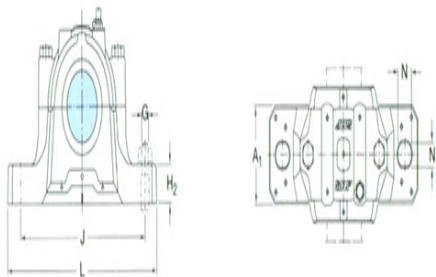

型号: TSN612G

轴径

d_a :	55
---------	----

轴承座

A:	115
A ₁ :	80
H:	155
H ₁ :	80
H ₂ :	30
J:	230
L:	280
N:	24
N ₁ :	18
G:	16
质量:	7

型号

两侧带密封件的轴承座:	SNL612T G
组件 轴承座:	SNL515- 612
密封件:	TSN612G
端盖:	ASNH515 -612

轴径

d_a :	
---------	--

座孔

C _a :	
D _a :	

连密封件的总宽度

A ₂ :	
A ₃ :	

适用轴承和相关部件

自动调心球轴承
球面滚子轴承:
紧定套:
定位环 每个轴承座

需要2个:

自动调心球轴承

球面滚子轴承 CARB轴承:

紧定套:

定位环 每个轴承座

需要2个: