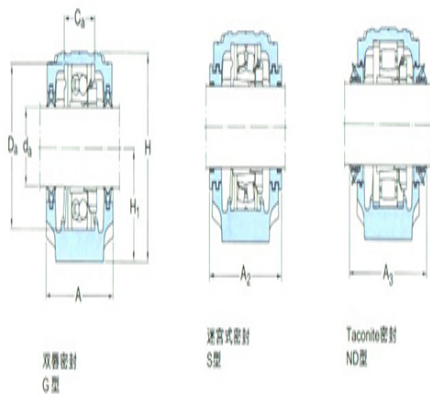

型号: SNL524TND

轴径

d_a :	110
---------	-----

轴承座

A:	185
A ₁ :	120
H:	271
H ₁ :	140
H ₂ :	45
J:	350
L:	410
N:	32
N ₁ :	26
G:	24
质量:	26.2

型号

两侧带密封件的轴承座:	SNL524TN D
组件 轴承座:	SNL524- 620
密封件:	TSN524ND
端盖:	ASNH524- 620

轴径

d_a :	
---------	--

座孔

C _a :	
D _a :	

连密封件的总宽度

A ₂ :	
A ₃ :	

适用轴承和相关部件

自动调心球轴承
球面滚子轴承:
紧定套:
定位环 每个轴承座

需要2个:

自动调心球轴承

球面滚子轴承

CARB轴承:

紧定套:

定位环 每个轴承座

需要2个: