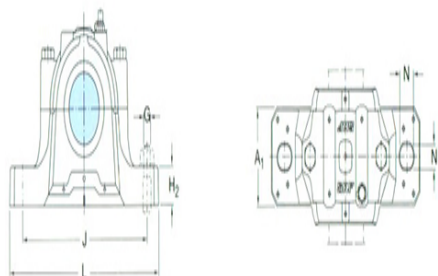

两侧带密封件的轴承座: SNL524T
A

组件 轴承座: SNL524-
620

密封件: TSN524A

端盖: ASNH524
-620

轴径

d_a :

座孔

C_a :

D_a :

连密封件的总宽度

A_2 :

A_3 :

适用轴承和相关部件

自动调心球轴承

球面滚子轴承:

紧定套:

定位环 每个轴承座

需要2个:

自动调心球轴承

球面滚子轴承 CARB轴承:

紧定套:

定位环 每个轴承座

需要2个: