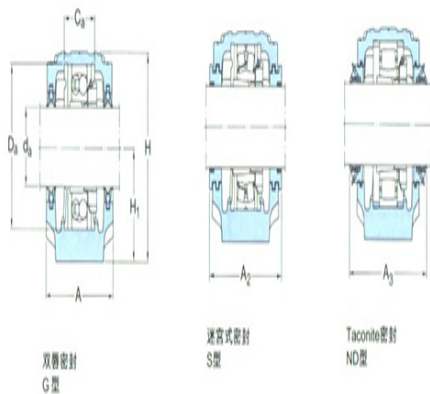

两侧带密封件的轴承座: SNL524T
A

组件 轴承座: SNL524-
620

密封件: TSN524A

端盖: ASNH524
-620

轴径

d_a :

座孔

C_a :

D_a :

连密封件的总宽度

A_2 :

A_3 :

适用轴承和相关部件

自动调心球轴承

球面滚子轴承:

紧定套:

定位环 每个轴承座

需要2个:

自动调心球轴承

球面滚子轴承 CARB轴承:

紧定套:

定位环 每个轴承座

需要2个: