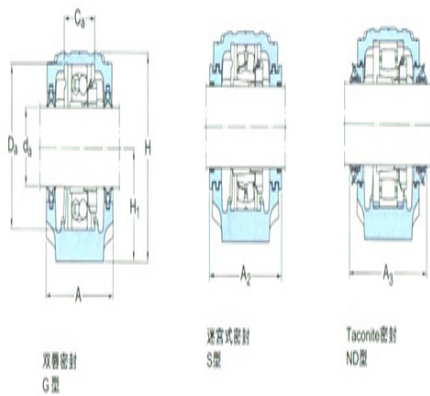

H_2 : 50

J: 380

L: 445

N: 35

N_1 : 28

G: 24

质量: 33

双唇密封
G型

迷宫式密封
S型

Tacoma密封
NO型

型号

两侧带密封件的轴承座: SNL526TN
D

组件 轴承座: SNL526

密封件: TSN526ND

端盖: ASNH526

轴径

d_a :

座孔

C_a :

D_a :

连密封件的总宽度

A_2 :

A_3 :

适用轴承和相关部件

紧定套:

定位环 每个轴承座

需要2个: