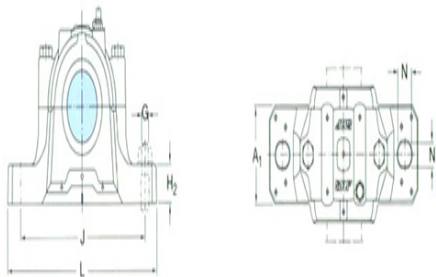

d_a :

座孔

C_a :

D_a :

连密封件的总宽度

A_2 :

A_3 :

适用轴承和相关部件

自动调心球轴承

球面滚子轴承:

紧定套:

定位环 每个轴承座

需要2个:

自动调心球轴承

球面滚子轴承

CARB轴承:

紧定套:

定位环 每个轴承座

需要2个: