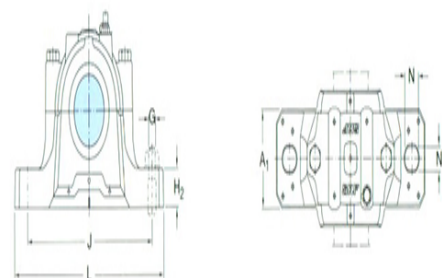

两侧带密封件的轴承座: SNL526T
S

组件 轴承座: SNL526

密封件: TSN526S

端盖: ASNH52
6

轴径

d_a :

座孔

C_a :

D_a :

连密封件的总宽度

A_2 :

A_3 :

适用轴承和相关部件

自动调心球轴承

球面滚子轴承:

紧定套:

定位环 每个轴承座

需要2个:

自动调心球轴承

球面滚子轴承 CARB轴承:

紧定套:

定位环 每个轴承座

需要2个: