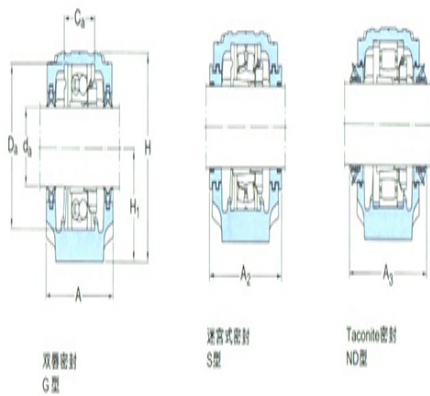

两侧带密封件的轴承座: SNL526T
S

组件 轴承座: SNL526

密封件: TSN526S

端盖: ASNH52
6

轴径

d_a :

座孔

C_a :

D_a :

连密封件的总宽度

A_2 :

A_3 :

适用轴承和相关部件

自动调心球轴承

球面滚子轴承:

紧定套:

定位环 每个轴承座

需要2个:

自动调心球轴承

球面滚子轴承 CARB轴承:

紧定套:

定位环 每个轴承座

需要2个: