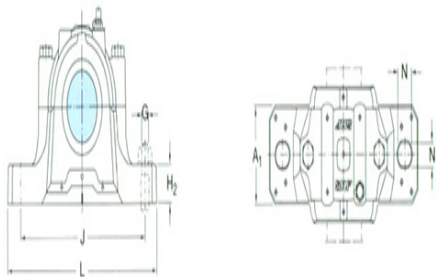

型号: SNL530TND

轴径

d_a :	135
---------	-----

轴承座

A:	220
A ₁ :	160
H:	323
H ₁ :	160
H ₂ :	60
J:	450
L:	530
N:	42
N ₁ :	35
G:	30
质量:	49

型号

两侧带密封件的轴承座:	SNL530TN D
组件 轴承座:	SNL530
密封件:	TSN530ND
端盖:	ASNH530

轴径

d_a :	
---------	--

座孔

C_a :	
D_a :	

连密封件的总宽度

A ₂ :	
A ₃ :	

适用轴承和相关部件

自动调心球轴承
球面滚子轴承:
紧定套:
定位环 每个轴承座 需要2个:
自动调心球轴承

球面滚子轴承

CARB轴承:

紧定套:

定位环 每个轴承座

需要2个: