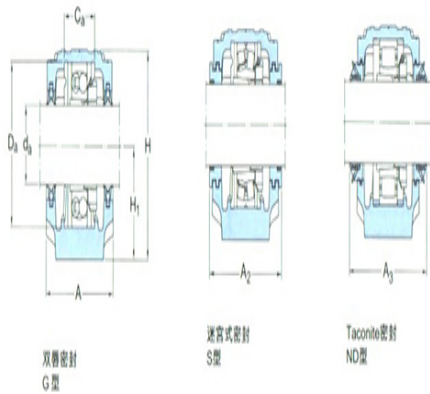

型号: SNL530TND

轴径

d_a :	135
---------	-----

轴承座

A:	220
A ₁ :	160
H:	323
H ₁ :	160
H ₂ :	60
J:	450
L:	530
N:	42
N ₁ :	35
G:	30
质量:	49

型号

两侧带密封件的轴承座:	SNL530TN D
组件 轴承座:	SNL530
密封件:	TSN530ND
端盖:	ASNH530

轴径

d_a :	
---------	--

座孔

C_a :	
D_a :	

连密封件的总宽度

A ₂ :	
A ₃ :	

适用轴承和相关部件

自动调心球轴承
球面滚子轴承:
紧定套:
定位环 每个轴承座 需要2个:
自动调心球轴承

球面滚子轴承

CARB轴承:

紧定套:

定位环 每个轴承座

需要2个: