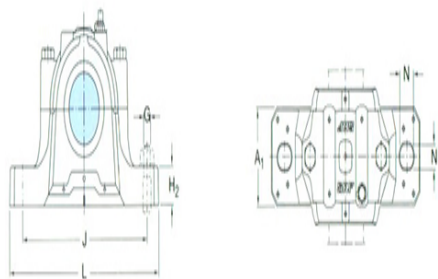

型号: SNL532TA

轴径

d_a :	140
---------	-----

轴承座

A:	235
A ₁ :	160
H:	344
H ₁ :	170
H ₂ :	60
J:	470
L:	550
N:	42
N ₁ :	35
G:	30
质量:	55

型号

两侧带密封件的轴承座:	SNL532T A
组件 轴承座:	SNL532
密封件:	TSN532A
端盖:	ASNH532

轴径

d_a :	
---------	--

座孔

C_a :	
D_a :	

连密封件的总宽度

A ₂ :	
A ₃ :	

适用轴承和相关部件

自动调心球轴承
球面滚子轴承:
紧定套:
定位环 每个轴承座 需要2个:
自动调心球轴承

球面滚子轴承 CARB轴承:

紧定套:

定位环 每个轴承座

需要2个: