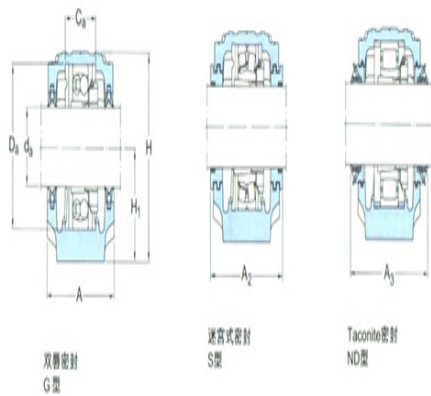

型号: SNL532TA

轴径

d_a :	140
---------	-----

轴承座

A:	235
A ₁ :	160
H:	344
H ₁ :	170
H ₂ :	60
J:	470
L:	550
N:	42
N ₁ :	35
G:	30
质量:	55

型号

两侧带密封件的轴承座:	SNL532T A
组件 轴承座:	SNL532
密封件:	TSN532A
端盖:	ASNH532

轴径

d_a :	
---------	--

座孔

C_a :	
D_a :	

连密封件的总宽度

A ₂ :	
A ₃ :	

适用轴承和相关部件

自动调心球轴承
球面滚子轴承:
紧定套:
定位环 每个轴承座 需要2个:
自动调心球轴承

球面滚子轴承 CARB轴承:

紧定套:

定位环 每个轴承座

需要2个: