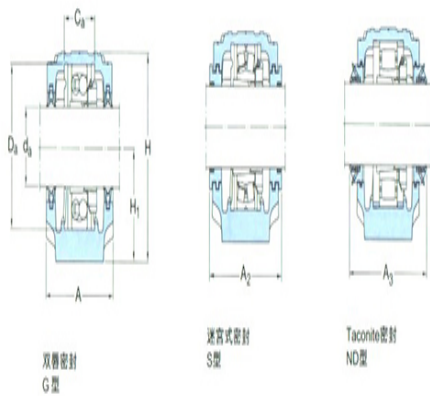

H_2 : 60

J: 470

L: 550

N: 42

N_1 : 35

G: 30

质量: 55

型号

两侧带密封件的轴承座: SNL532TS

组件 轴承座: SNL532

密封件: TSN532S

端盖: ASNH53
2

轴径

d_a :

座孔

C_a :

D_a :

连密封件的总宽度

A_2 :

A_3 :

适用轴承和相关部件

自动调心球轴承

球面滚子轴承:

紧定套: