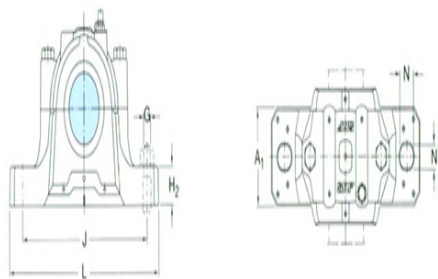

H_2 : 60

J: 470

L: 550

N: 42

N_1 : 35

G: 30

质量: 55

型号

两侧带密封件的轴承座: SNL532TS

组件 轴承座: SNL532

密封件: TSN532S

端盖: ASNH53
2

轴径

d_a :

座孔

C_a :

D_a :

连密封件的总宽度

A_2 :

A_3 :

适用轴承和相关部件

自动调心球轴承

球面滚子轴承:

紧定套: