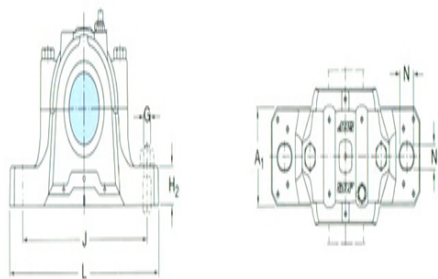

型号: SNL530

轴径

d_a :	135
---------	-----

轴承座

A:	220
A ₁ :	160
H:	323
H ₁ :	160
H ₂ :	60
J:	450
L:	530
N:	42
N ₁ :	35
G:	30
质量:	49

型号

两侧带密封件的轴承座:	SNL530T S
组件 轴承座:	SNL530
密封件:	TSN530S
端盖:	ASNH53 0

轴径

d_a :	
---------	--

座孔

C_a :	
D_a :	

连密封件的总宽度

A ₂ :	
A ₃ :	

适用轴承和相关部件

自动调心球轴承
球面滚子轴承:
紧定套:
定位环 每个轴承座
需要2个:

自动调心球轴承

球面滚子轴承 CARB轴承:

紧定套:

定位环 每个轴承座

需要2个: