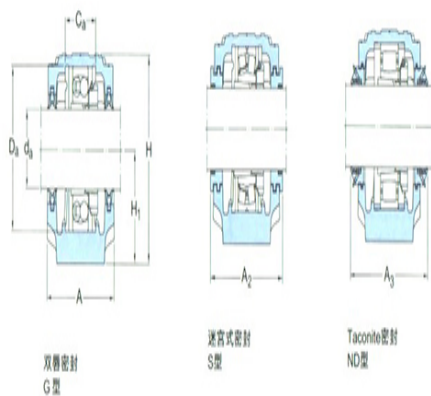

型号: SNL530

轴径

d_a :	135
---------	-----

轴承座

A:	220
A ₁ :	160
H:	323
H ₁ :	160
H ₂ :	60
J:	450
L:	530
N:	42
N ₁ :	35
G:	30
质量:	49

型号

两侧带密封件的轴承座:	SNL530T S
组件 轴承座:	SNL530
密封件:	TSN530S
端盖:	ASNH53 0

轴径

d_a :	
---------	--

座孔

C_a :	
D_a :	

连密封件的总宽度

A ₂ :	
A ₃ :	

适用轴承和相关部件

自动调心球轴承
球面滚子轴承:
紧定套:
定位环 每个轴承座
需要2个:

自动调心球轴承

球面滚子轴承 CARB轴承:

紧定套:

定位环 每个轴承座

需要2个: