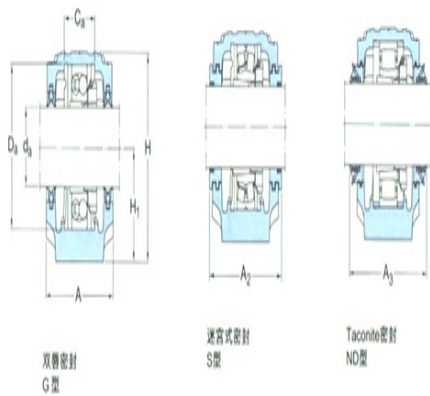

型号: SNL530

轴径

d_a :	135
---------	-----

轴承座

A:	220
A ₁ :	160
H:	323
H ₁ :	160
H ₂ :	60
J:	450
L:	530
N:	42
N ₁ :	35
G:	30
质量:	49

双唇密封
G型

迷宫式密封
S型

Tacoma密封
NO型

型号

两侧带密封件的轴承座:	SNL530TN D
组件 轴承座:	SNL530
密封件:	TSN530ND
端盖:	ASNH530

轴径

d_a :	
---------	--

座孔

C_a :	
D_a :	

连密封件的总宽度

A ₂ :	
A ₃ :	

适用轴承和相关部件

自动调心球轴承
球面滚子轴承:
紧定套:
定位环 每个轴承座 需要2个:
自动调心球轴承

球面滚子轴承

CARB轴承:

紧定套:

定位环 每个轴承座

需要2个: