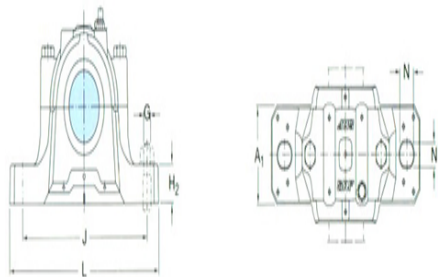

型号

两侧带密封件的轴承座:	SNL530TN D
组件 轴承座:	SNL530
密封件:	TSN530ND
端盖:	ASNH530

轴径

d_a :	
---------	--

座孔

C_a :	
D_a :	

连密封件的总宽度

A ₂ :	
A ₃ :	

适用轴承和相关部件

自动调心球轴承
球面滚子轴承:
紧定套:
定位环 每个轴承座 需要2个:
自动调心球轴承

球面滚子轴承

CARB轴承:

紧定套:

定位环 每个轴承座

需要2个: