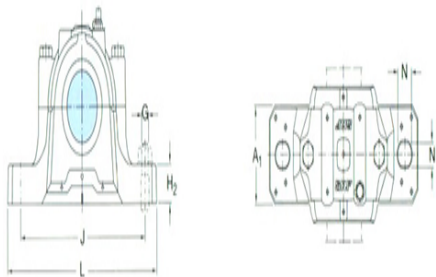

D_a :

连密封件的总宽度

A_2 :

A_3 :

适用轴承和相关部件

自动调心球轴承

球面滚子轴承:

紧定套:

定位环 每个轴承座

需要2个:

自动调心球轴承

球面滚子轴承

CARB轴承:

紧定套:

定位环 每个轴承座

需要2个: