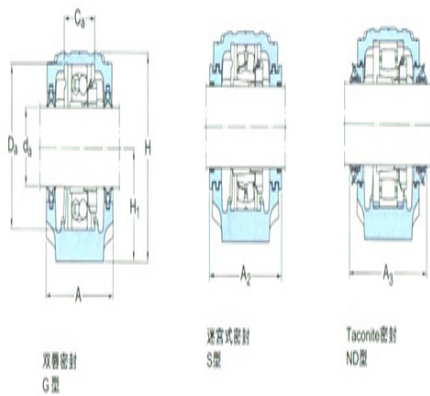

H_2 : 60

J: 470

L: 550

N: 42

N_1 : 35

G: 30

质量: 55

型号

两侧带密封件的轴承座: SNL532TN
D

组件 轴承座: SNL532

密封件: TSN532ND

端盖: ASNH532

轴径

d_a :

座孔

C_a :

D_a :

连密封件的总宽度

A_2 :

A_3 :

适用轴承和相关部件

自动调心球轴承

球面滚子轴承:

紧定套: