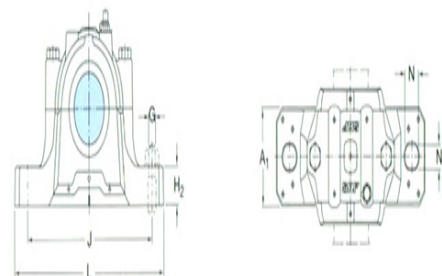

两侧带密封件的轴承座: SNL530T
S

组件 轴承座: SNL530

密封件: TSN530S

端盖: ASNH53
0

轴径

d_a :

座孔

C_a :

D_a :

连密封件的总宽度

A_2 :

A_3 :

适用轴承和相关部件

自动调心球轴承

球面滚子轴承:

紧定套:

定位环 每个轴承座

需要2个:

自动调心球轴承

球面滚子轴承 CARB轴承:

紧定套:

定位环 每个轴承座

需要2个: