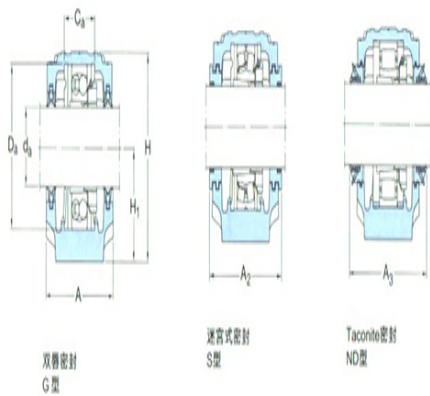

两侧带密封件的轴承座: SNL530T
S

组件 轴承座: SNL530

密封件: TSN530S

端盖: ASNH53
0

轴径

d_a :

座孔

C_a :

D_a :

连密封件的总宽度

A_2 :

A_3 :

适用轴承和相关部件

自动调心球轴承

球面滚子轴承:

紧定套:

定位环 每个轴承座

需要2个:

自动调心球轴承

球面滚子轴承 CARB轴承:

紧定套:

定位环 每个轴承座

需要2个: