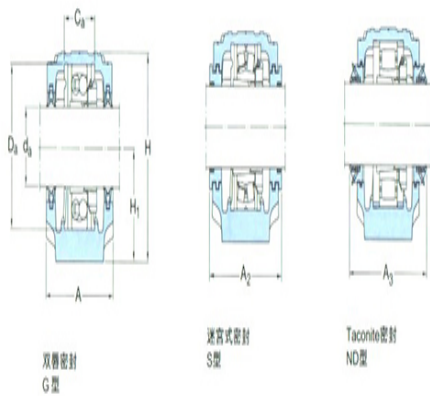

型号: ASNH530

轴径

d_a :	135
---------	-----

轴承座

A:	220
A ₁ :	160
H:	323
H ₁ :	160
H ₂ :	60
J:	450
L:	530
N:	42
N ₁ :	35
G:	30
质量:	49

型号

两侧带密封件的轴承座	SNL530TG
组件 轴承座:	SNL530
密封件:	TSN530G
端盖:	ASNH530

轴径

d_a :	140
---------	-----

座孔

C _a :	114
D _a :	290

连密封件的总宽度

A ₂ :	254
A ₃ :	315

适用轴承和相关部件

自动调心球轴承	22232CCK/W3
球面滚子轴承:	3
紧定套:	H3132
定位环 每个轴承座 需要2个:	FRB17/290
自动调心球轴承	23232CCK/W3

球面滚子轴承	3
CARB轴承:	
紧定套:	H2332
定位环 每个轴承座 需要2个:	FRB5/290