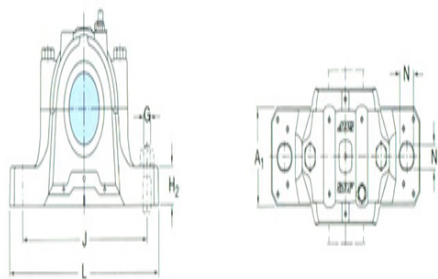

型号: ASNH530

轴径

d_a :	135
---------	-----

轴承座

A:	220
A ₁ :	160
H:	323
H ₁ :	160
H ₂ :	60
J:	450
L:	530
N:	42
N ₁ :	35
G:	30
质量:	49

型号

两侧带密封件的轴承座	SNL530TG
组件 轴承座:	SNL530
密封件:	TSN530G
端盖:	ASNH530

轴径

d_a :	140
---------	-----

座孔

C _a :	114
D _a :	290

连密封件的总宽度

A ₂ :	254
A ₃ :	315

适用轴承和相关部件

自动调心球轴承	22232CCK/W3
球面滚子轴承:	3
紧定套:	H3132
定位环 每个轴承座 需要2个:	FRB17/290
自动调心球轴承	23232CCK/W3

球面滚子轴承	3
CARB轴承:	
紧定套:	H2332
定位环 每个轴承座 需要2个:	FRB5/290