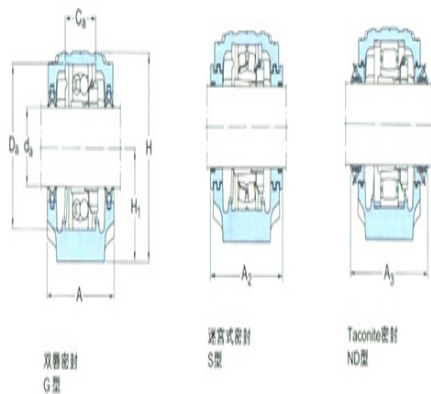

型号: ASNH530

轴径

d_a :	135
---------	-----

轴承座

A:	220
A ₁ :	160
H:	323
H ₁ :	160
H ₂ :	60
J:	450
L:	530
N:	42
N ₁ :	35
G:	30
质量:	49

型号

两侧带密封件的轴承座:	SNL530T S
组件 轴承座:	SNL530
密封件:	TSN530S
端盖:	ASNH53 0

轴径

d_a :	
---------	--

座孔

C_a :	
D_a :	

连密封件的总宽度

A ₂ :	
A ₃ :	

适用轴承和相关部件

自动调心球轴承
球面滚子轴承:
紧定套:
定位环 每个轴承座
需要2个:

自动调心球轴承

球面滚子轴承 CARB轴承:

紧定套:

定位环 每个轴承座

需要2个: