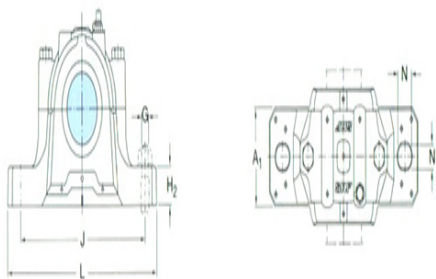

D_a :

连密封件的总宽度

A_2 :

A_3 :

适用轴承和相关部件

自动调心球轴承

球面滚子轴承:

紧定套:

定位环 每个轴承座

需要2个:

自动调心球轴承

球面滚子轴承

CARB轴承:

紧定套:

定位环 每个轴承座

需要2个: